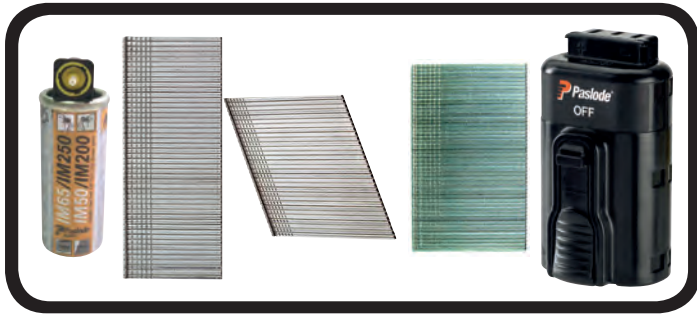

**Paslode**<sup>®</sup>  
Impulse<sup>®</sup>

**IM65 F16 Lithium**  
**IM65A F16 Lithium**  
**IM50 F18 Lithium**

**Paslode**  
Impulse

= 1000

**Paslode**  
Impulse

**IM65 F16**  
L : 16 ▶ 63 mm  
F16 Gauge

**Paslode**  
Impulse

**IM65A F16**  
L : 16 ▶ 63 mm  
F16 Gauge

**Click** ↓

**Click** ↓

**Paslode**  
Impulse

**IM50 F18**  
L : 16 ▶ 50 mm  
F18 Gauge

**Paslode**  
Impulse

= 10000 max