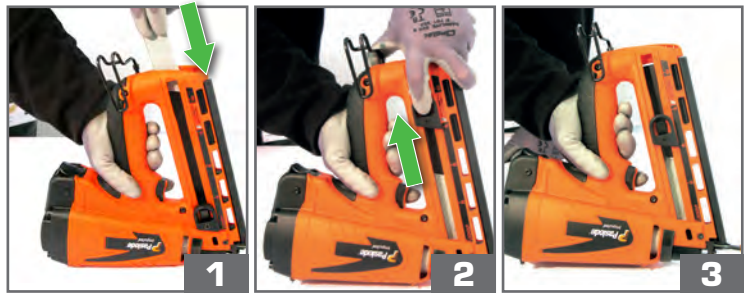

**Paslode**<sup>®</sup>  
Impulse<sup>®</sup>

**IM65 F16 Lithium**  
**IM65A F16 Lithium**  
**IM50 F18 Lithium**

**Paslode**  
Impulse

= 1000

**Paslode**  
Impulse

**IM65 F16**  
L : 16 ▶ 63 mm  
F16 Gauge

**Paslode**  
Impulse

**IM65A F16**  
L : 16 ▶ 63 mm  
F16 Gauge

**Click** ↓

**Click** ↓

**Paslode**  
Impulse

**IM50 F18**  
L : 16 ▶ 50 mm  
F18 Gauge

**Paslode**  
Impulse

= 10000 max