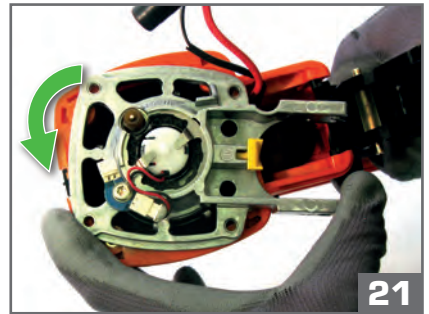

Paslode
Impulse

IM50 F18
L : 16 ▶ 50 mm
F18 Gauge

Click ↓

Click ↓

Paslode
Impulse

= 10000 max

15 mn = 2000 max
60 mn = 8500 max
90 mn = 10000 max
2 mn = 200

1000/hour
4000/day