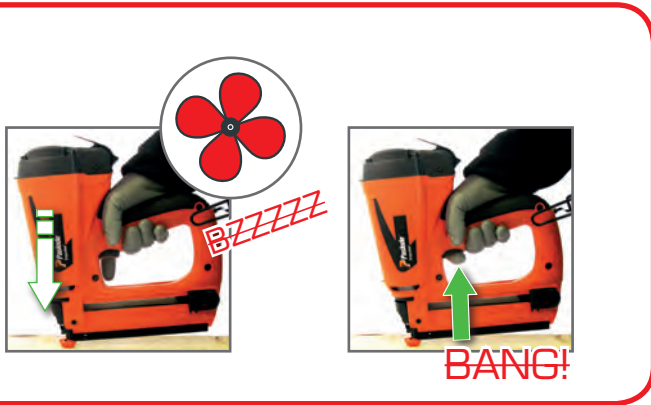

Paslode
Impulse

IM50 F18
L : 16 ▶ 50 mm
F18 Gauge

Click ↓

Click ↓

Paslode
Impulse

= 10000 max

15 mn = 2000 max
60 mn = 8500 max
90 mn = 10000 max
2 mn = 200

1000/hour
4000/day