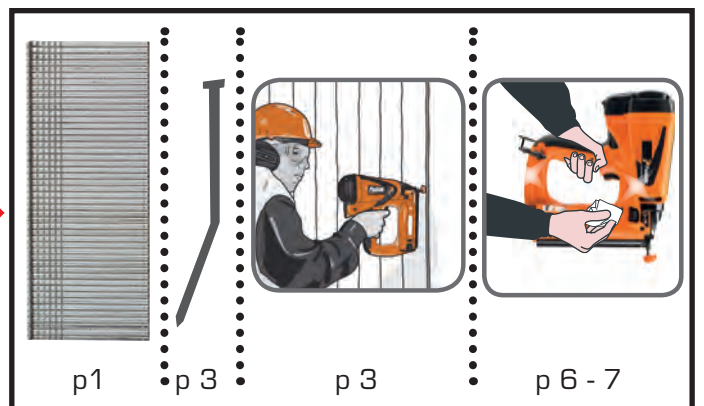

Paslode
Impulse

IM50 F18
L : 16 ▶ 50 mm
F18 Gauge

Click ↓

Click ↓

Paslode
Impulse

= 10000 max

15 mn = 2000 max
60 mn = 8500 max
90 mn = 10000 max
2 mn = 200

1000/hour
4000/day