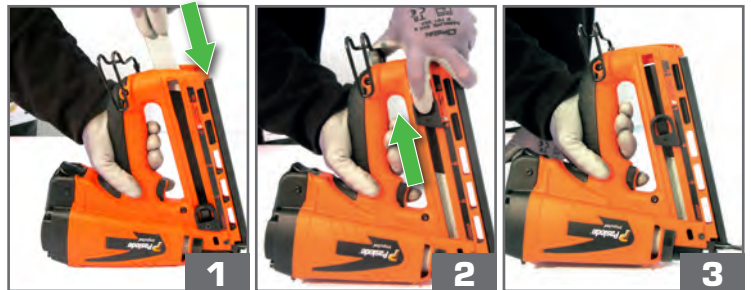

Paslode®
Impulse®

IM65 F16 Lithium
IM65A F16 Lithium
IM50 F18 Lithium

Paslode
Impulse

= 1000

Paslode
Impulse

IM65 F16
L : 16 ▶ 63 mm
F16 Gauge

Paslode
Impulse

IM65A F16
L : 16 ▶ 63 mm
F16 Gauge

Paslode
Impulse

IM50 F18
L : 16 ▶ 50 mm
F18 Gauge

Click ↓

Click ↓

Paslode
Impulse

= 10000 max

15 mn = 2000 max
60 mn = 8500 max
90 mn = 10000 max
2 mn = 200

1000/hour
4000/day