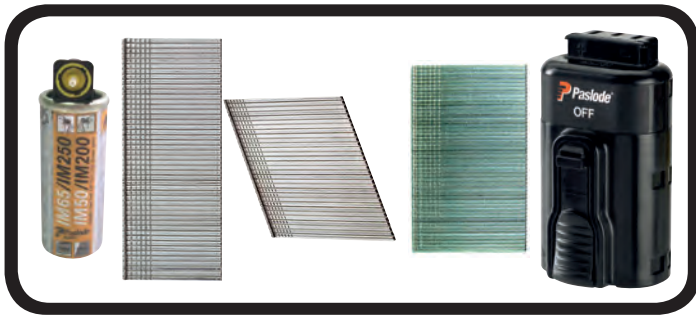

Paslode®
Impulse®

IM65 F16 Lithium
IM65A F16 Lithium
IM50 F18 Lithium

Paslode
Impulse

= 1000

Paslode
Impulse

IM65 F16
L : 16 ▶ 63 mm
F16 Gauge

Paslode
Impulse

IM65A F16
L : 16 ▶ 63 mm
F16 Gauge

Paslode
Impulse

IM50 F18
L : 16 ▶ 50 mm
F18 Gauge

Click ↓

Click ↓

Paslode
Impulse

= 10000 max

15 mn = 2000 max
60 mn = 8500 max
90 mn = 10000 max
2 mn = 200

1000/hour
4000/day