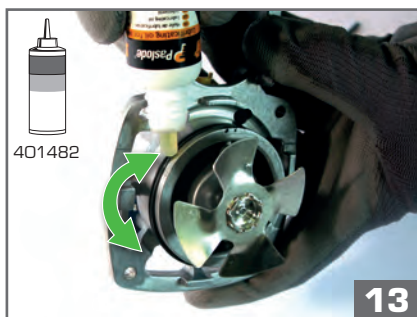

Paslode
Impulse

IM50 F18
L : 16 ▶ 50 mm
F18 Gauge

Click ↓

Click ↓

Paslode
Impulse

= 10000 max

15 mn = 2000 max
60 mn = 8500 max
90 mn = 10000 max
2 mn = 200

1000/hour
4000/day