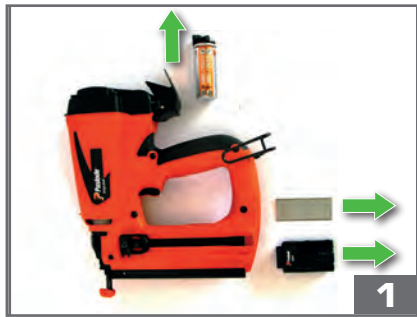

Paslode
Impulse

IM50 F18
L : 16 ▶ 50 mm
F18 Gauge

Click ↓

Click ↓

Paslode
Impulse

= 10000 max

15 mn = 2000 max
60 mn = 8500 max
90 mn = 10000 max
2 mn = 200

1000/hour
4000/day