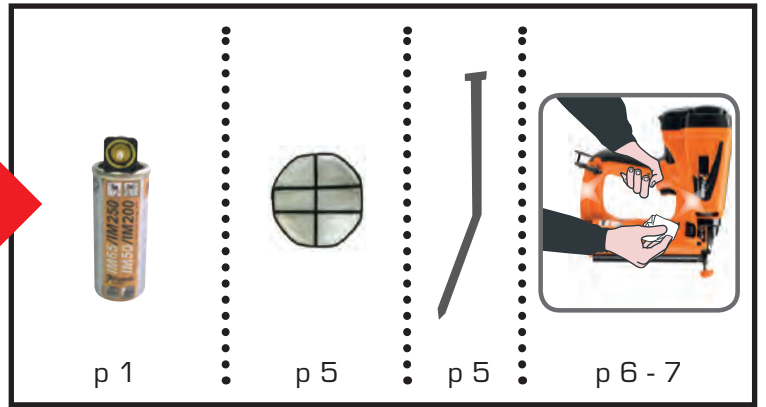

Paslode
Impulse

IM50 F18
L : 16 ▶ 50 mm
F18 Gauge

Click ↓

Click ↓

Paslode
Impulse

= 10000 max

15 mn = 2000 max
60 mn = 8500 max
90 mn = 10000 max
2 mn = 200

1000/hour
4000/day