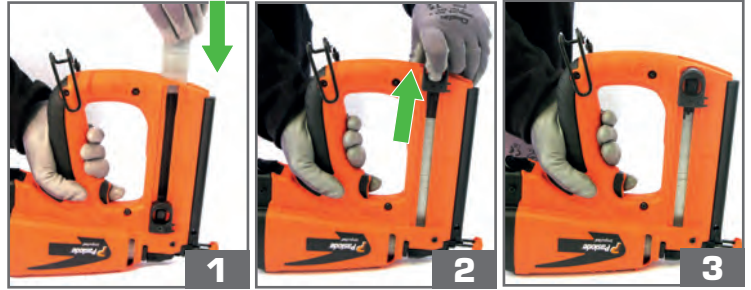

Paslode®
Impulse®

IM65 F16 Lithium
IM65A F16 Lithium
IM50 F18 Lithium

Paslode
Impulse

= 1000

Paslode
Impulse

IM65 F16
L : 16 ▶ 63 mm
F16 Gauge

Paslode
Impulse

IM65A F16
L : 16 ▶ 63 mm
F16 Gauge

Paslode
Impulse

IM50 F18
L : 16 ▶ 50 mm
F18 Gauge

Click ↓

Click ↓

Paslode
Impulse

= 10000 max

15 mn = 2000 max
60 mn = 8500 max
90 mn = 10000 max
2 mn = 200

1000/hour
4000/day