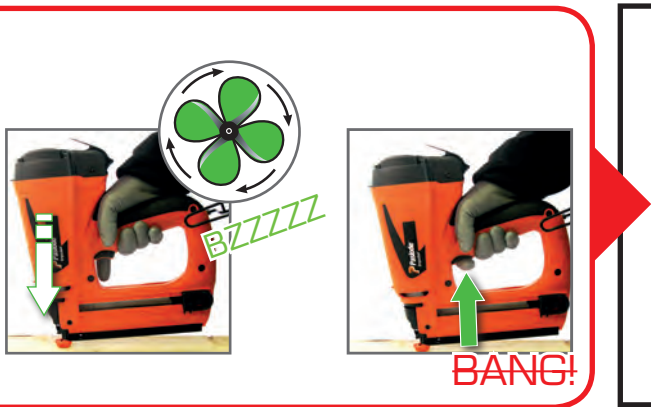

Paslode
Impulse

IM50 F18
L : 16 ▶ 50 mm
F18 Gauge

Click ↓

Click ↓

Paslode
Impulse

= 10000 max

15 mn = 2000 max
60 mn = 8500 max
90 mn = 10000 max
2 mn = 200

1000/hour
4000/day