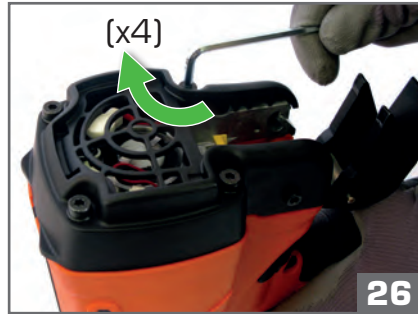

Paslode
Impulse

IM50 F18
L : 16 ▶ 50 mm
F18 Gauge

Click ↓

Click ↓

Paslode
Impulse

= 10000 max

15 mn = 2000 max
60 mn = 8500 max
90 mn = 10000 max
2 mn = 200

1000/hour
4000/day