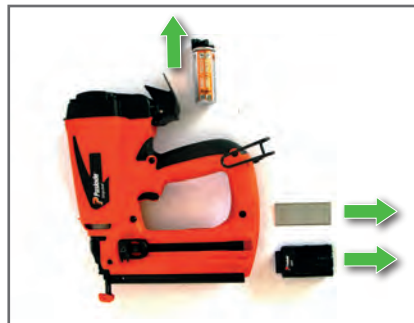

Paslode
Impulse

IM50 F18
L : 16 ▶ 50 mm
F18 Gauge

Click ↓

Click ↓

Paslode
Impulse

= 10000 max

15 mn = 2000 max
60 mn = 8500 max
90 mn = 10000 max
2 mn = 200

1000/hour
4000/day