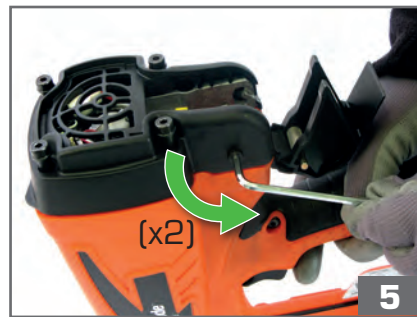

Paslode
Impulse

IM50 F18
L : 16 ▶ 50 mm
F18 Gauge

Click ↓

Click ↓

Paslode
Impulse

= 10000 max

15 mn = 2000 max
60 mn = 8500 max
90 mn = 10000 max
2 mn = 200

1000/hour
4000/day