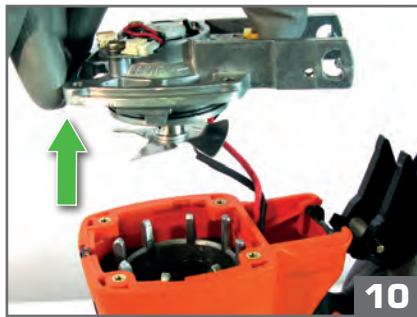

Paslode
Impulse

IM50 F18
L : 16 ▶ 50 mm
F18 Gauge

Click ↓

Click ↓

Paslode
Impulse

= 10000 max

15 mn = 2000 max
60 mn = 8500 max
90 mn = 10000 max
2 mn = 200

1000/hour
4000/day