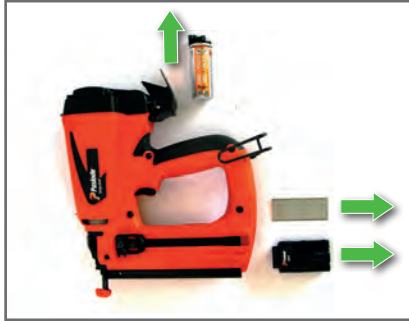

Paslode
Impulse

IM50 F18
L : 16 ▶ 50 mm
F18 Gauge

Click ↓

Click ↓

Paslode
Impulse

= 10000 max

15 mn = 2000 max
60 mn = 8500 max
90 mn = 10000 max
2 mn = 200

1000/hour
4000/day