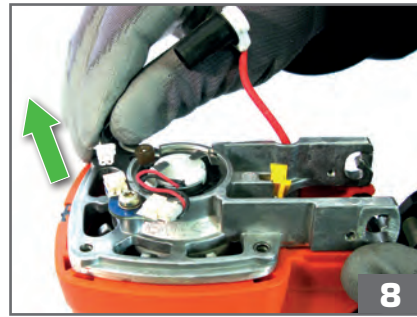

Paslode
Impulse

IM50 F18
L : 16 ▶ 50 mm
F18 Gauge

Click ↓

Click ↓

Paslode
Impulse

= 10000 max

15 mn = 2000 max
60 mn = 8500 max
90 mn = 10000 max
2 mn = 200

1000/hour
4000/day