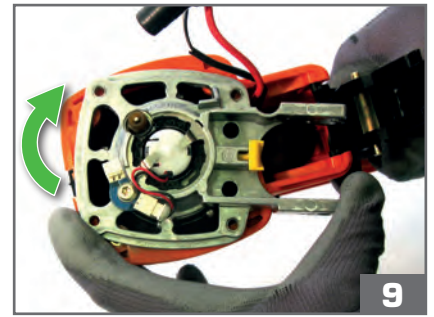

Paslode
Impulse

IM50 F18
L : 16 ▶ 50 mm
F18 Gauge

Click ↓

Click ↓

Paslode
Impulse

= 10000 max

15 mn = 2000 max
60 mn = 8500 max
90 mn = 10000 max
2 mn = 200

1000/hour
4000/day