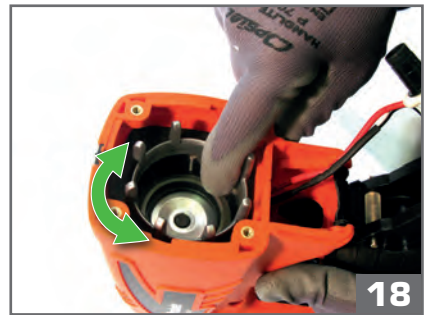

Paslode
Impulse

IM50 F18
L : 16 ▶ 50 mm
F18 Gauge

Click ↓

Click ↓

Paslode
Impulse

= 10000 max

15 mn = 2000 max
60 mn = 8500 max
90 mn = 10000 max
2 mn = 200

1000/hour
4000/day