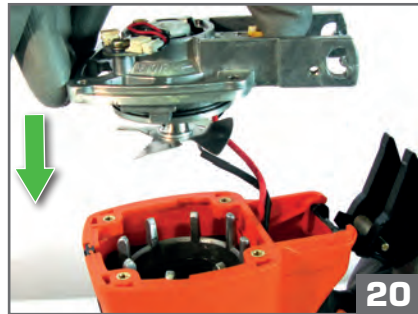

Paslode
Impulse

IM50 F18
L : 16 ▶ 50 mm
F18 Gauge

Click ↓

Click ↓

Paslode
Impulse

= 10000 max

15 mn = 2000 max
60 mn = 8500 max
90 mn = 10000 max
2 mn = 200

1000/hour
4000/day