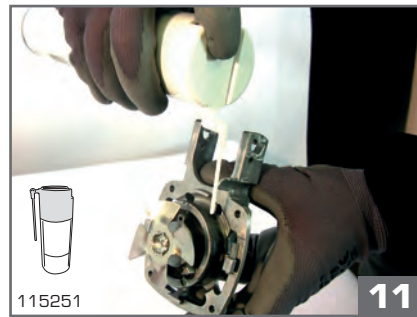

Paslode
Impulse

IM50 F18
L : 16 ▶ 50 mm
F18 Gauge

Click ↓

Click ↓

Paslode
Impulse

= 10000 max

15 mn = 2000 max
60 mn = 8500 max
90 mn = 10000 max
2 mn = 200

1000/hour
4000/day