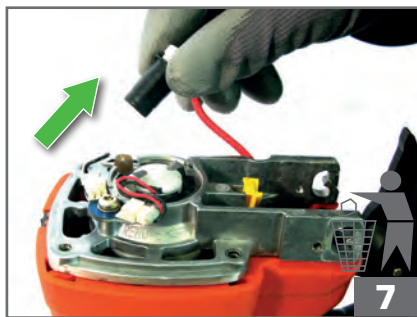

Paslode
Impulse

IM50 F18
L : 16 ▶ 50 mm
F18 Gauge

Click ↓

Click ↓

Paslode
Impulse

= 10000 max

15 mn = 2000 max
60 mn = 8500 max
90 mn = 10000 max
2 mn = 200

1000/hour
4000/day