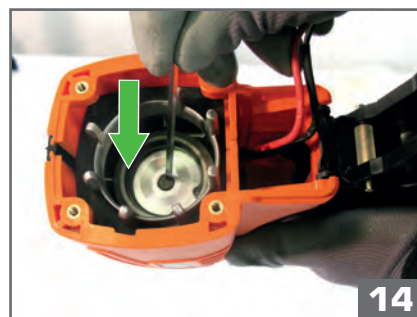

Paslode
Impulse

IM50 F18
L : 16 ▶ 50 mm
F18 Gauge

Click ↓

Click ↓

Paslode
Impulse

= 10000 max

15 mn = 2000 max
60 mn = 8500 max
90 mn = 10000 max
2 mn = 200

1000/hour
4000/day