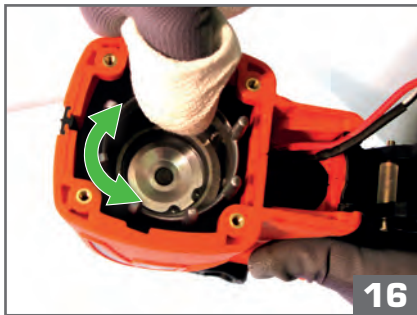

Paslode
Impulse

IM50 F18
L : 16 ▶ 50 mm
F18 Gauge

Click ↓

Click ↓

Paslode
Impulse

= 10000 max

15 mn = 2000 max
60 mn = 8500 max
90 mn = 10000 max
2 mn = 200

1000/hour
4000/day