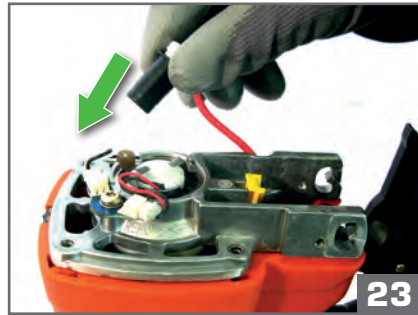

Paslode
Impulse

IM50 F18
L : 16 ▶ 50 mm
F18 Gauge

Click ↓

Click ↓

Paslode
Impulse

= 10000 max

15 mn = 2000 max
60 mn = 8500 max
90 mn = 10000 max
2 mn = 200

1000/hour
4000/day