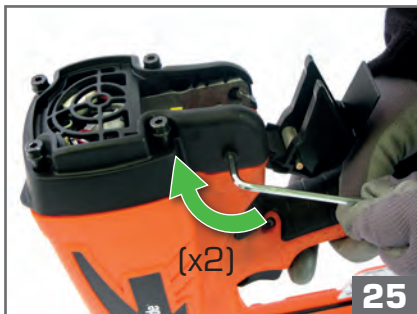

Paslode
Impulse

IM50 F18
L : 16 ▶ 50 mm
F18 Gauge

Click ↓

Click ↓

Paslode
Impulse

= 10000 max

15 mn = 2000 max
60 mn = 8500 max
90 mn = 10000 max
2 mn = 200

1000/hour
4000/day