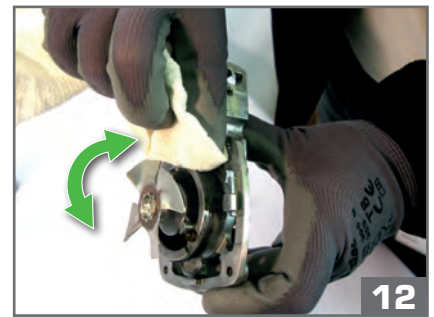

Paslode
Impulse

IM50 F18
L : 16 ▶ 50 mm
F18 Gauge

Click ↓

Click ↓

Paslode
Impulse

= 10000 max

15 mn = 2000 max
60 mn = 8500 max
90 mn = 10000 max
2 mn = 200

1000/hour
4000/day