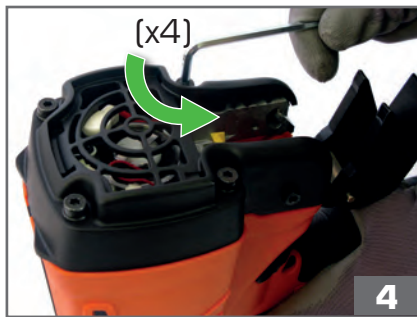

Paslode
Impulse

IM50 F18
L : 16 ▶ 50 mm
F18 Gauge

Click ↓

Click ↓

Paslode
Impulse

= 10000 max

15 mn = 2000 max
60 mn = 8500 max
90 mn = 10000 max
2 mn = 200

1000/hour
4000/day