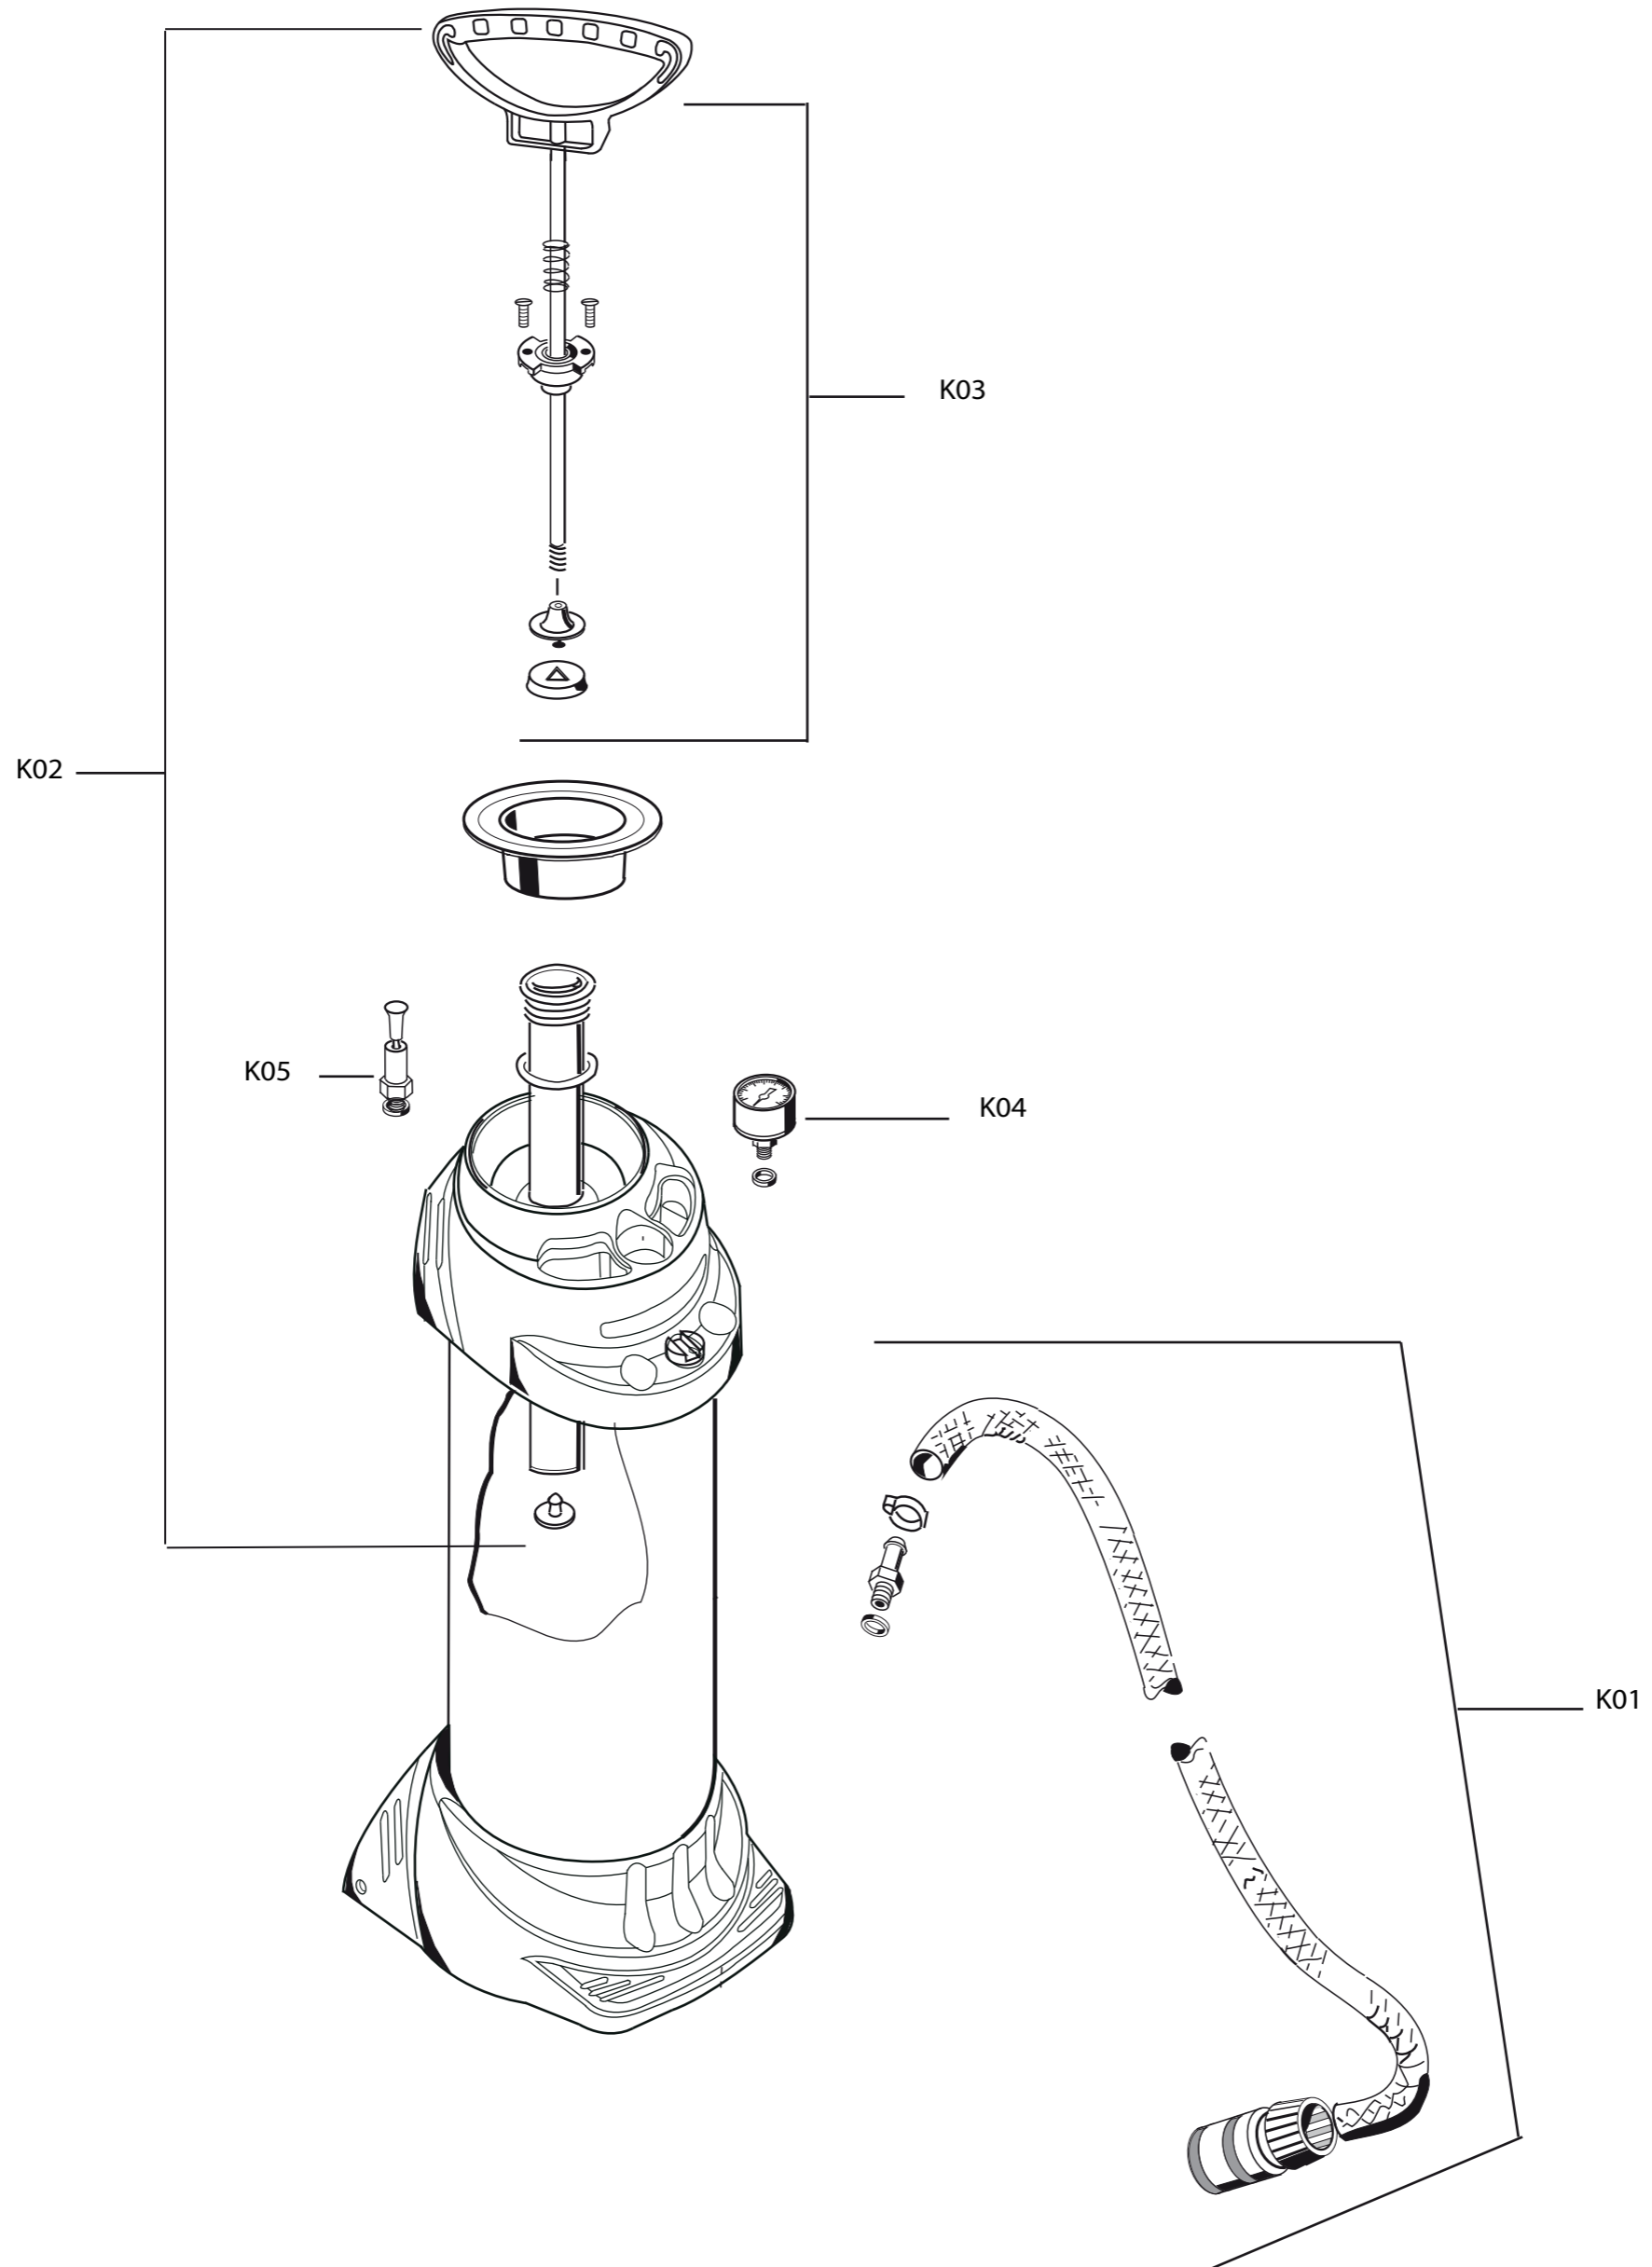

Pompe à eau

PUMP MANUAL WATER - POMPE A EAU

R.	Code	Désignation	Description
K01	172540	ENS.TUYAUTERIE	DISCHARGE EQUIPMENT
K02	172560	ENS.POMPE A AIR	AIR PUMP COMPLETE
K02/1*	620887	ENS.POMPE A AIR (N.M)	AIR PUMP COMPLETE (new model)
K03	172570	ENS. TIGE PISTON	STALK OF PISTON SET
K04	172580	MANOMETRE 6 BARS	PRESSURE GAUGE 6 BARS
K05	172590	SOUPAPE SEC. 6 BARS	SAFETY VALVE 6 BARS
⇒	624990	KIT DEPANNAGE POMPE A EAU	KIT WATERPUMP 10L

** sur les modeles vendus après Juillet 2010*

janv-13