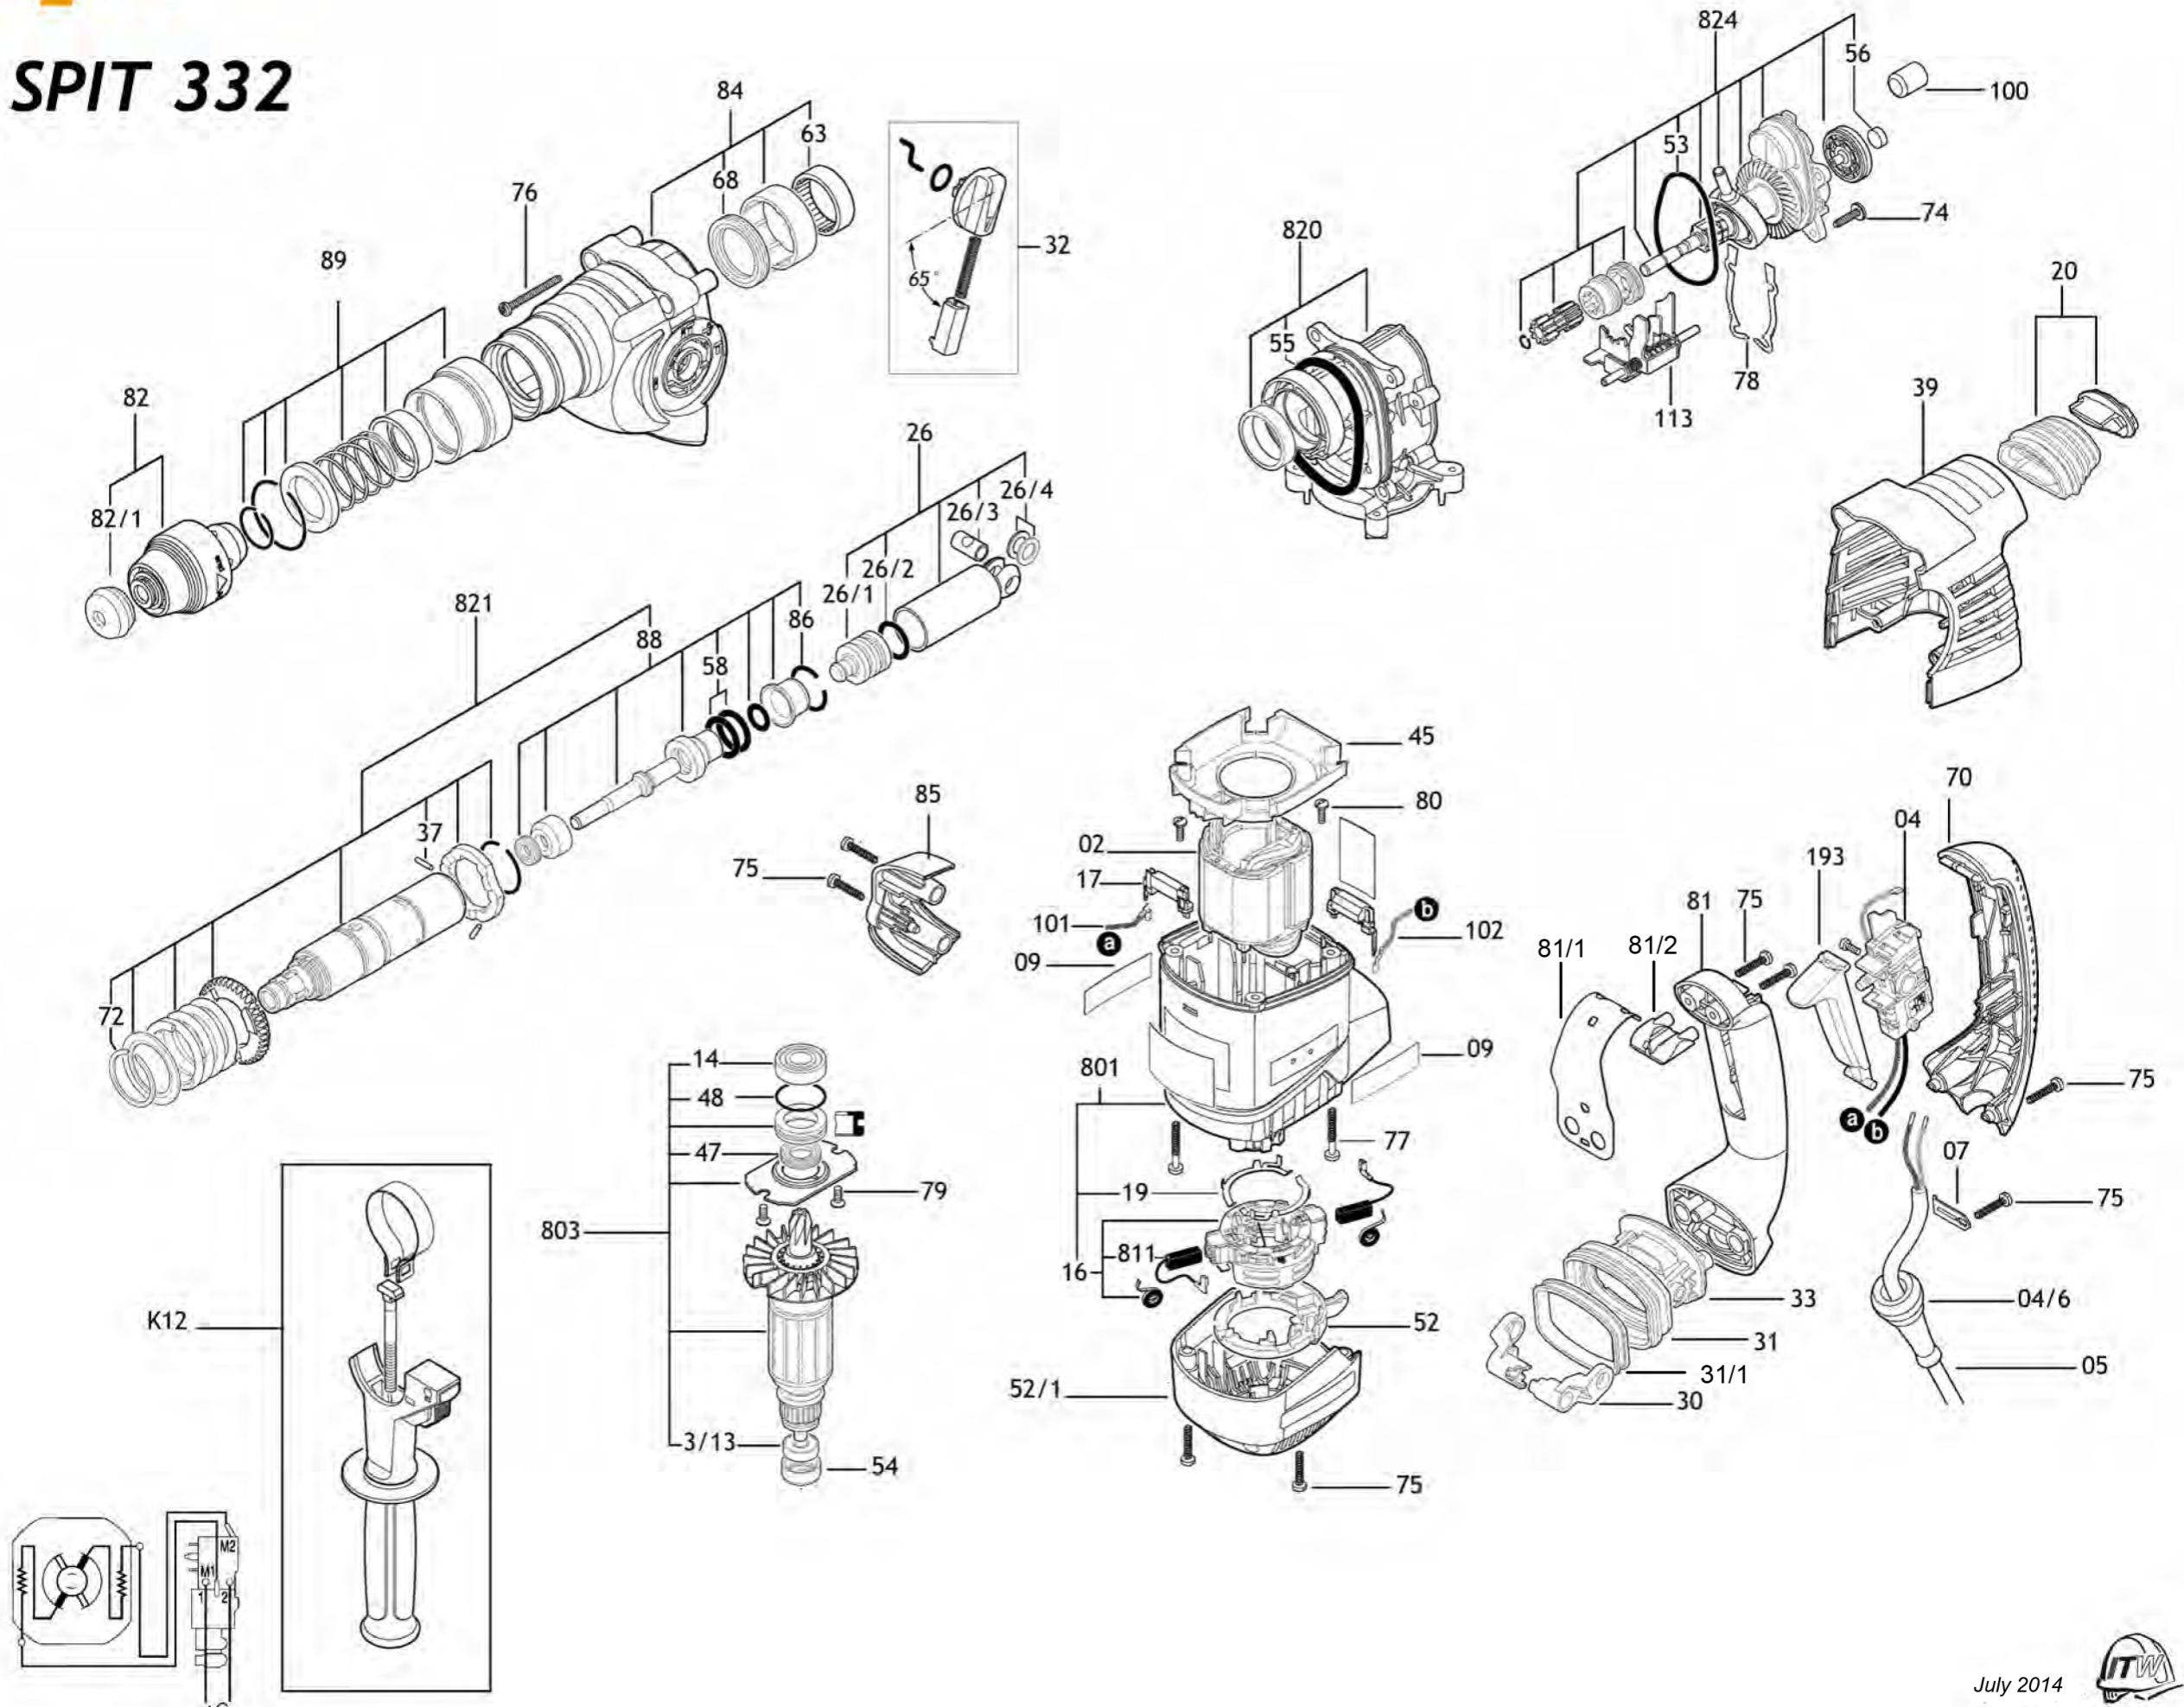

## Spit 332 Nomenclature / Spare parts list

Repère / Position	Code	Désignation	Description
2	652330	Stator 230V	Field 230V
3/13	652834	Roulement	Ball bearing
4	652691	Interrupteur	Switch
4/6	652327	Passe cable	Grommet
5	355060	Câble d'alimentation	Power cord H07RNF
7	652694	Collier de fixation	Fastening clamp
9	652794	Etiquette SPIT	SPIT Label
14	652795	Roulement induit	Ball bearing
16	652796	Couronne porte balais	Brush holder set
17	652350	Antiparasite	Suppressor box
19	652314	Contact de branchement	Switch contact
20	652822	Soufflet poignée	Bellows
26	652832	Chemise	Pipe
26/1	652797	Frappeur	Striker pin
26/2	10214	Joint piston	O ring 3x17mm green
26/3	652798	Axe de Piston	Piston pin
26/4	652800	Rondelle axe chemise	Washer
30	652831	Levier	Rocker
31	652737	Soufflet inferieur poignée	Bellows
31/1	653093	Serrage soufflet	Clamping part
32	652801	Selecteur	Selector
33	652704	Raccord poignée carter	Handle connection
37	352200	Goupille Cylindrique	Cylindrical pin
39	652802	Couvercle engrenage	Gear cover
45	652803	Deflecteur d'air	Air deflector
47	652804	Bague étancheite	Sealing ring
48	652805	Joint torique	O ring
52	652806	Manette inverseur	Reverse lever
52/1	652807	Capot	Cover
53	652808	Joint torique	O ring
54	652220	Cage roulement	Bearing cap
55	652810	Bague caoutchou	Rubber seal
56	652833	Disque De Feutre	Felt disc
58	363320	Joint torique 3,5x18mm	Seal spacer 3,5X18mm
63	128440	Bague	Needle bushing
68	652351	Bague étancheite	Sealing ring
70	652827	Couvercle poignée	Top handle
72	652300	Anneau d'arrêt	Snap ring
74	652811	Vis arbre	Screw
75	652724	Vis 4x20	Screw 4x20
76	652813	Vis 4x40	Screw 4 x40
77	652814	Vis 4x30	Screw M4 x30
78	652835	Rondelle compensation 0,3mm	Washer 0,3mm
79	652307	Vis de plaque	Shield screw
80	652305	Vis	Head Screw
81	652715	Poignée	Handle