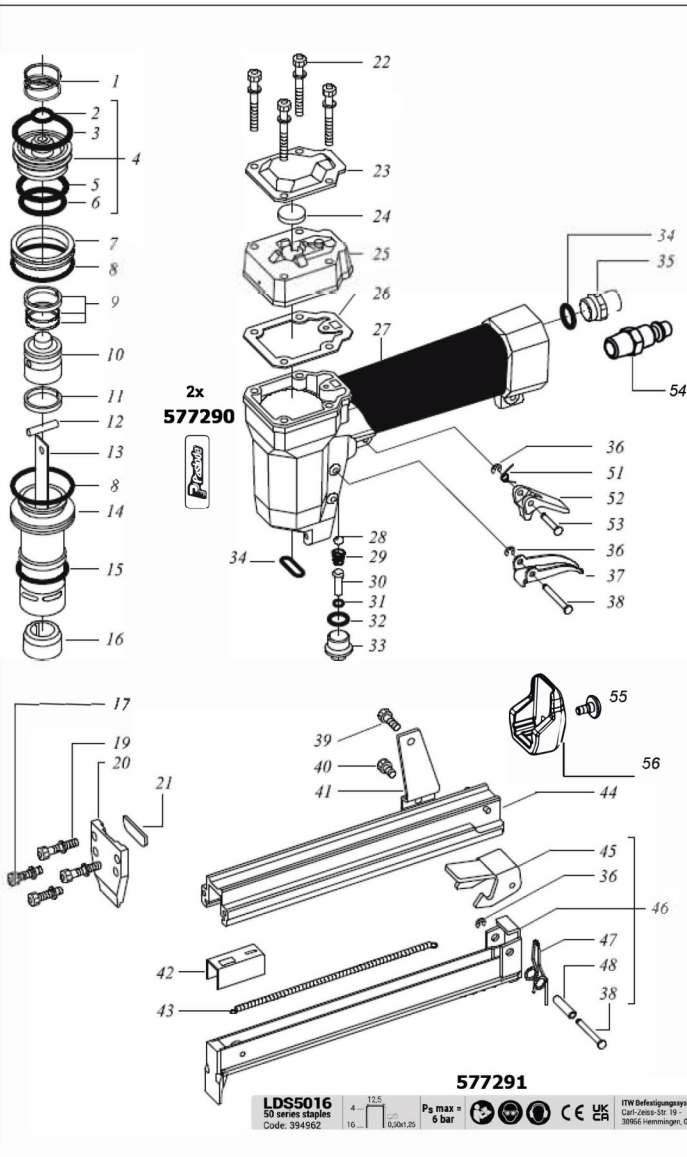

Item	Part number	Description
1	392571	Valve spring
2	615367	O-Ring
3	615145	O-Ring
4	615381	Valve
5	615372	O-Ring
6	615368	O-Ring
7	615382	Ring valve
8	392503	O-Ring
9	392507	O-Ring
10	615380	Piston
11	615371	O-Ring
12	392522	Pin
13	615375	Driverblade
14	615167	Cylinder
15	615369	O-Ring
16	392543	Bumper
17	392516	Screw
19	615147	Screw
20	615388	Nose plate
21	615189	Backnase
22	615148	Screw
23	615378	Baffle
24	392546	Packing
25	615376	Head
26	615379	Gasket
27	615374	Body
28	615373	Ball
29	615389	Plunger spring
30	615179	Plunger
31	392501	O-Ring
32	392502	O-Ring
33	615180	Connector
34	615144	O-Ring
35	615377	Silencer
36	392521	Spring ring
37	392564	Trigger
38	392562	38 Pin
39	392514	Screw
40	392513	Screw
41	615384	Magazine support
42	392553	Aisher
43	392574	Pusher spring
44	615383	Magazine
45	615386	Closing trigger
46	615181	Carriage
47	615387	Closing trigger
48	615385	Pin
50	615370	O-Ring kit
51	615837	Spring
52	615838	Trigger
53	615839	Pin
54	577137	Air plug
55	577295	Screw
56	577296	Rear cushion

O-Rings