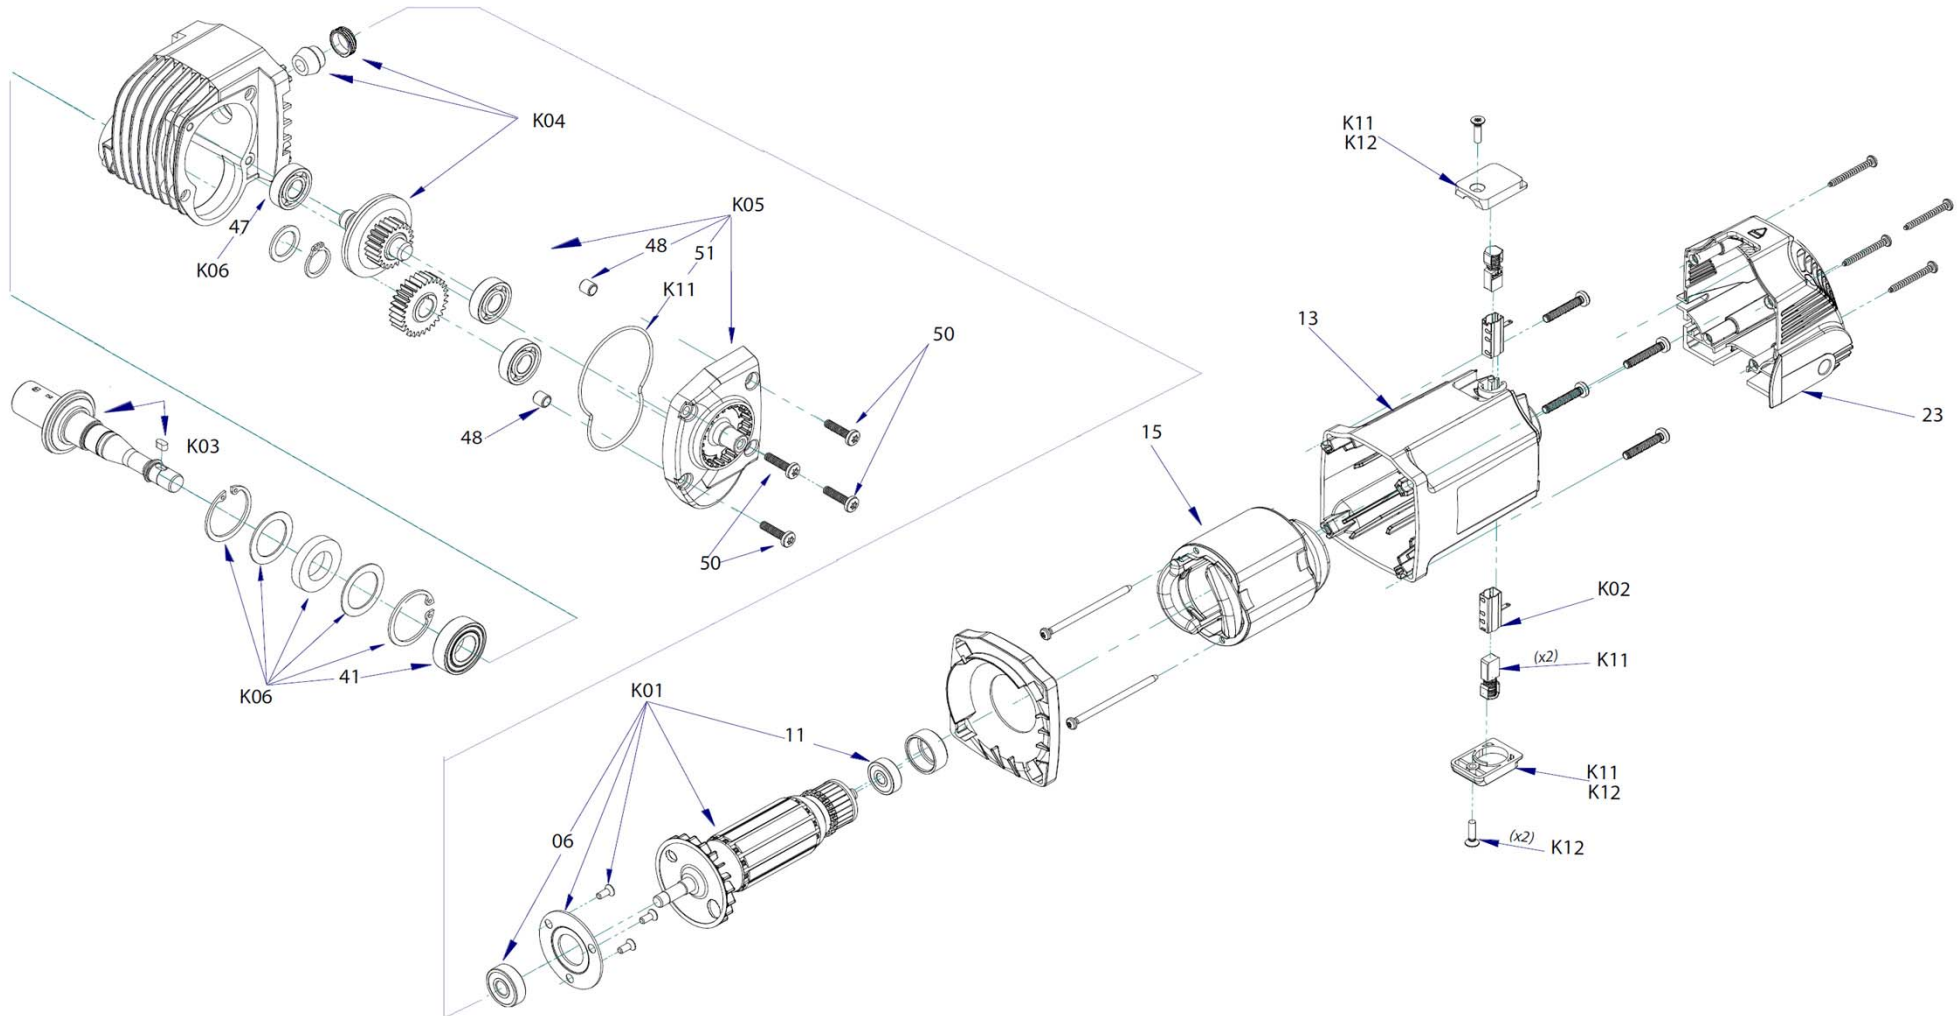

LISTA PARTI DI RICAMBIO

Spit D60

Scanalatrice a doppio disco diamantato $\varnothing$ 140 mm

Schema esploso 2

Agg.

13/06/2013

P. No.	Codice	Descrizione	Note	P. No.	Codice	Descrizione	Note	P. No.	Codice	Descrizione	Note
006	813342	CUSCINETTO INDOTTO L-VENT SP D60		K18	813472	CARTER DX-SX SP D60					
011	813347	CUSCINETTO INDOTTO L-MOT SP D6		K19	813473	KIT MECCANICA INTERRUOTORE SP D					
013	813319	CARTER MOTORE SP D60		K20	813474	KIT DENTE BLOCCO SP D60					
015	813349	CPL STATORE SP D60		K21	612380	GHIERA RAPIDA DISCO SP D88E-D9					
023	813396	CPL COPERCHIO E SCHEDA EL SP D									
041	813328	CUSCINETTO ALBERO SP D60									
047	612010	CUSCINETTO TRASMISSIONE SP D88	***								
048	612310	BOCCOLE VITI SP 352-452-D88E-D									
050	612080	VITE M5X20 C.4PZ SP372-D88E-D6									
051	813334	GUARNIZIONE COPERCHIO TRASMISS									
079	612440	ASOLA DI BLOCCAGGIO SP D88E-D6									
080	813369	SPAZZOLA CARTER DISCHI SP D60									
081	612150	RONDELLA VITE CORTA SP D88E-D6	***								
082	612130	VITE CARTER SP372-D88E-D60									
086	813305	PIASTRA CARTER DISCHI SP D60	***								
087	612500	MANICOTTO ASPIRAZIONE SP D88E-									
090	813303	LEVA INTERRUOTORE SP D60									
091	612120	INTERRUPTORE SP D88E-D60									
097	355060	CPL CAVO SP320-335-390-490-332									
098	619540	PROTEZIONE CAVO SP D88E-F40-35									
099	618750	CPL SERRACAVO SP 352-452-372-D									
100	612340	PLACCHETTE TENUTA VITI SP D88E	***								
101	825490	VITE MEDIA 4X20 SP 352-372-D88	***								
103	365070	VITE IMPUGNATURA SUP SP D60									
K01	813450	KIT INDOTTO E CUSCINETTI SP D6									
K02	813451	CPL PORTA-CARBONCINI SP D60									
K03	813452	KIT ALBERO DISCHI SP D60									
K04	813453	KIT TRASMISSIONE SP D60									
K05	813454	KIT COPERCHIO TRASMISSIONE SP									
K06	813455	KIT SCATOLA TRASMISSIONE SP D6									
K08	813456	KIT CARRELLO E RUOTE SP D60									
K09	813457	KIT ROTELLA PROFONDITA SP D60									
K10	813458	KIT DISTANZIALI DISCHI SP D60									
K11	813465	KIT MANUTENZIONE SP D60									
K12	813466	KIT COPERCHIO CARB SP D60									
K13	813467	KIT TASTO IMPUGNATURA SP D60									
K14	813468	KIT CARTER IMPUGNOTURA SUP SP									
K15	813469	RUOTE CARRELLO C.6PZ SP D60									
K16	813470	ASSE RUOTA C.2PZ SP D60									
K17	813471	VITE E RONDELLA RUOTA C.2PZ SP