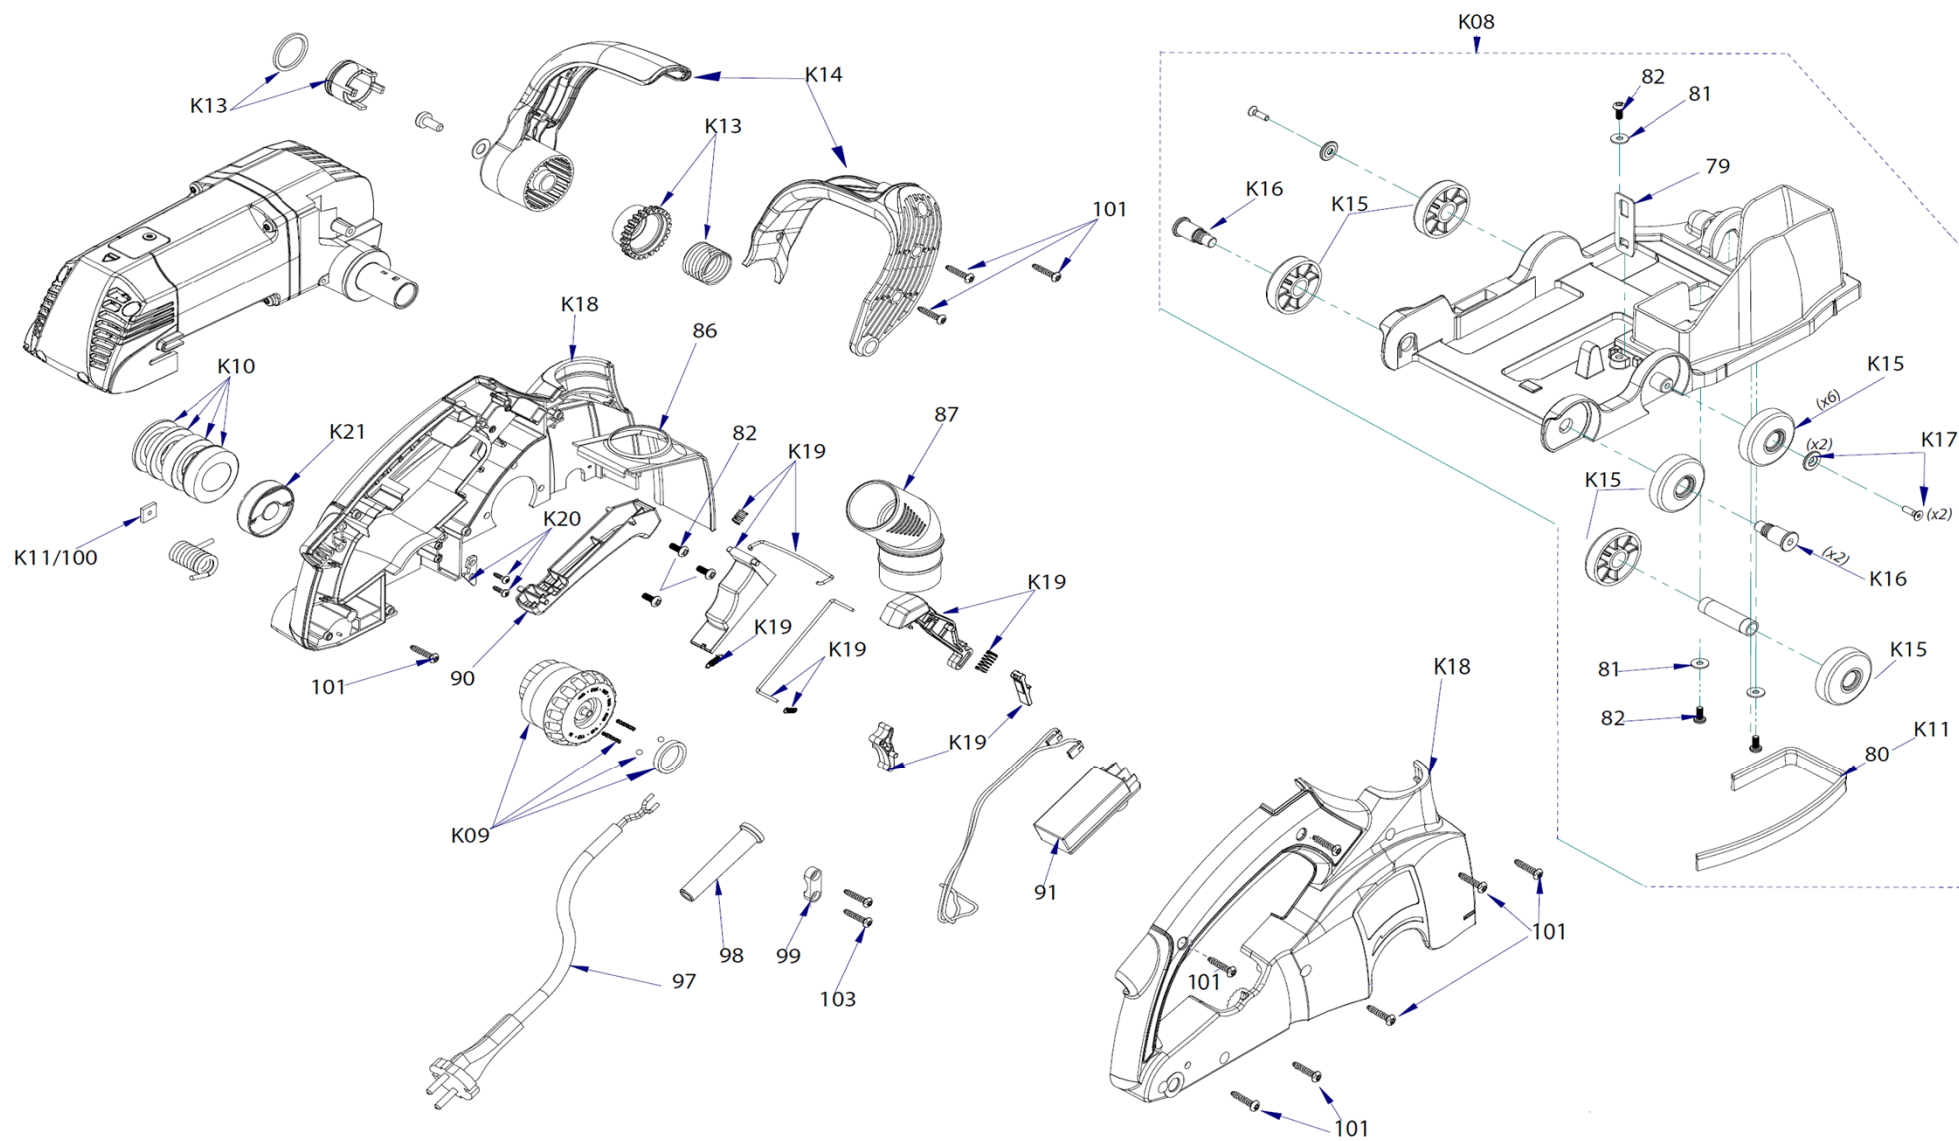

LISTA PARTI DI RICAMBIO

Spit D60

Scanalatrice a doppio disco diamantato \varnothing 140 mm

Schema esploso 1

Agg.

13/06/2013

LISTA PARTI DI RICAMBIO

Spit D60