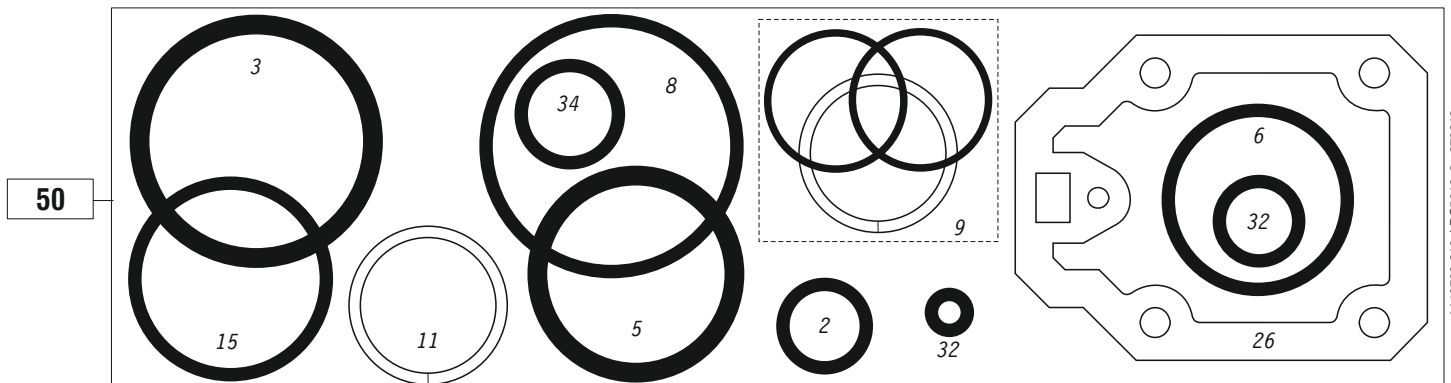

# Spare parts

Item	Part number	Description
1	392571	Valve spring
2	615367	O-Ring
3	615145	O-Ring
4	615381	Valve
5	615372	O-Ring
6	615368	O-Ring
7	615382	Ring valve
8	392503	O-Ring
9	392507	O-Ring
10	615380	Piston
11	615371	O-Ring
12	392522	Pin
13	615375	Driver blade
14	615167	Cylinder
15	615369	O-Ring
16	392543	Bumper
17	392516	Screw
18	615153	Washer
19	615147	Screw
20	615388	Nose plate
21	615189	Backnose
22	615148	Screw
23	615378	Baffle
24	392546	Packing
25	615376	Head
26	615379	Gasket
27	615374	Body
28	615373	Ball
29	615389	Plunger spring
30	615179	Plunger
31	392501	O-Ring
32	392502	O-Ring
33	615180	Connector
34	615144	O-Ring
35	615377	Silencer
36	392521	Spring ring
37	392564	Trigger
38	392562	Pin
39	392514	Screw
40	392513	Screw
41	615384	Magazine support
42	392553	Pusher
43	392574	Pusher spring
44	615383	Magazine
45	615386	Closing trigger
46	615181	Carriage
47	615387	Closing trigger
48	615385	Pin
50	615370	O-Ring kit
51	615837	Spring
52	615838	Trigger
53	615839	Pin

## O-Rings

model: LDS5016