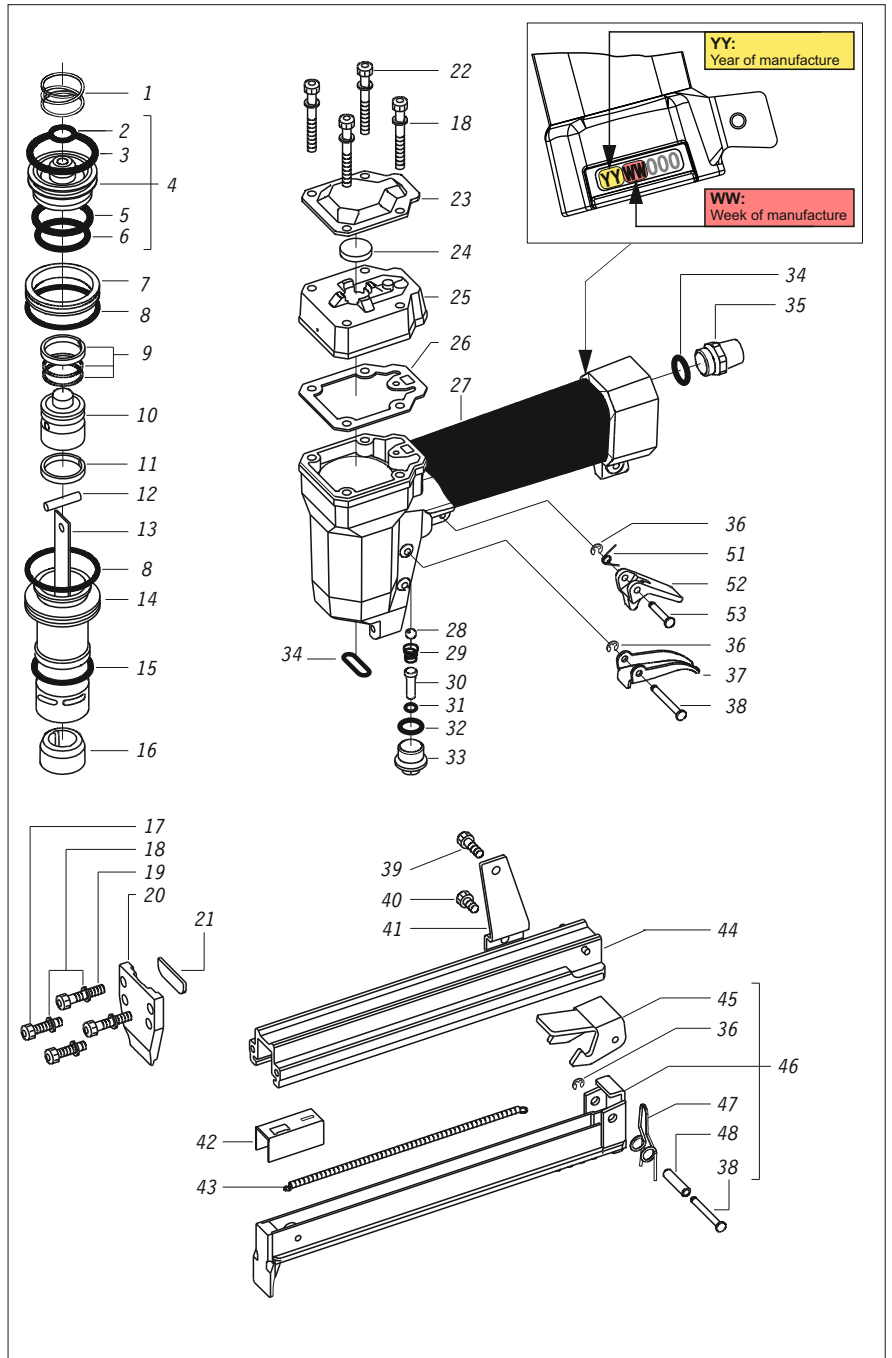

# Spare parts

Item	Part number	Description
1	392571	Valve spring
2	615367	O-Ring
3	615145	O-Ring
4	615381	Valve
5	615372	O-Ring
6	615368	O-Ring
7	615382	Ring valve
8	392503	O-Ring
9	392507	O-Ring
10	615380	Piston
11	615371	O-Ring
12	392522	Pin
13	615375	Driver blade
14	615167	Cylinder
15	615369	O-Ring
16	392543	Bumper
17	392516	Screw
18	615153	Washer
19	615147	Screw
20	615388	Nose plate
21	615189	Backnose
22	615148	Screw
23	615378	Baffle
24	392546	Packing
25	615376	Head
26	615379	Gasket
27	615374	Body
28	615373	Ball
29	615389	Plunger spring
30	615179	Plunger
31	392501	O-Ring
32	392502	O-Ring
33	615180	Connector
34	615144	O-Ring
35	615377	Silencer
36	392521	Spring ring
37	392564	Trigger
38	392562	Pin
39	392514	Screw
40	392513	Screw
41	615384	Magazine support
42	392553	Pusher
43	392574	Pusher spring
44	615383	Magazine
45	615386	Closing trigger
46	615181	Carriage
47	615387	Closing trigger
48	615385	Pin
50	615370	O-Ring kit
51	615837	Spring
52	615838	Trigger
53	615839	Pin

## O-Rings

model: LDS5016