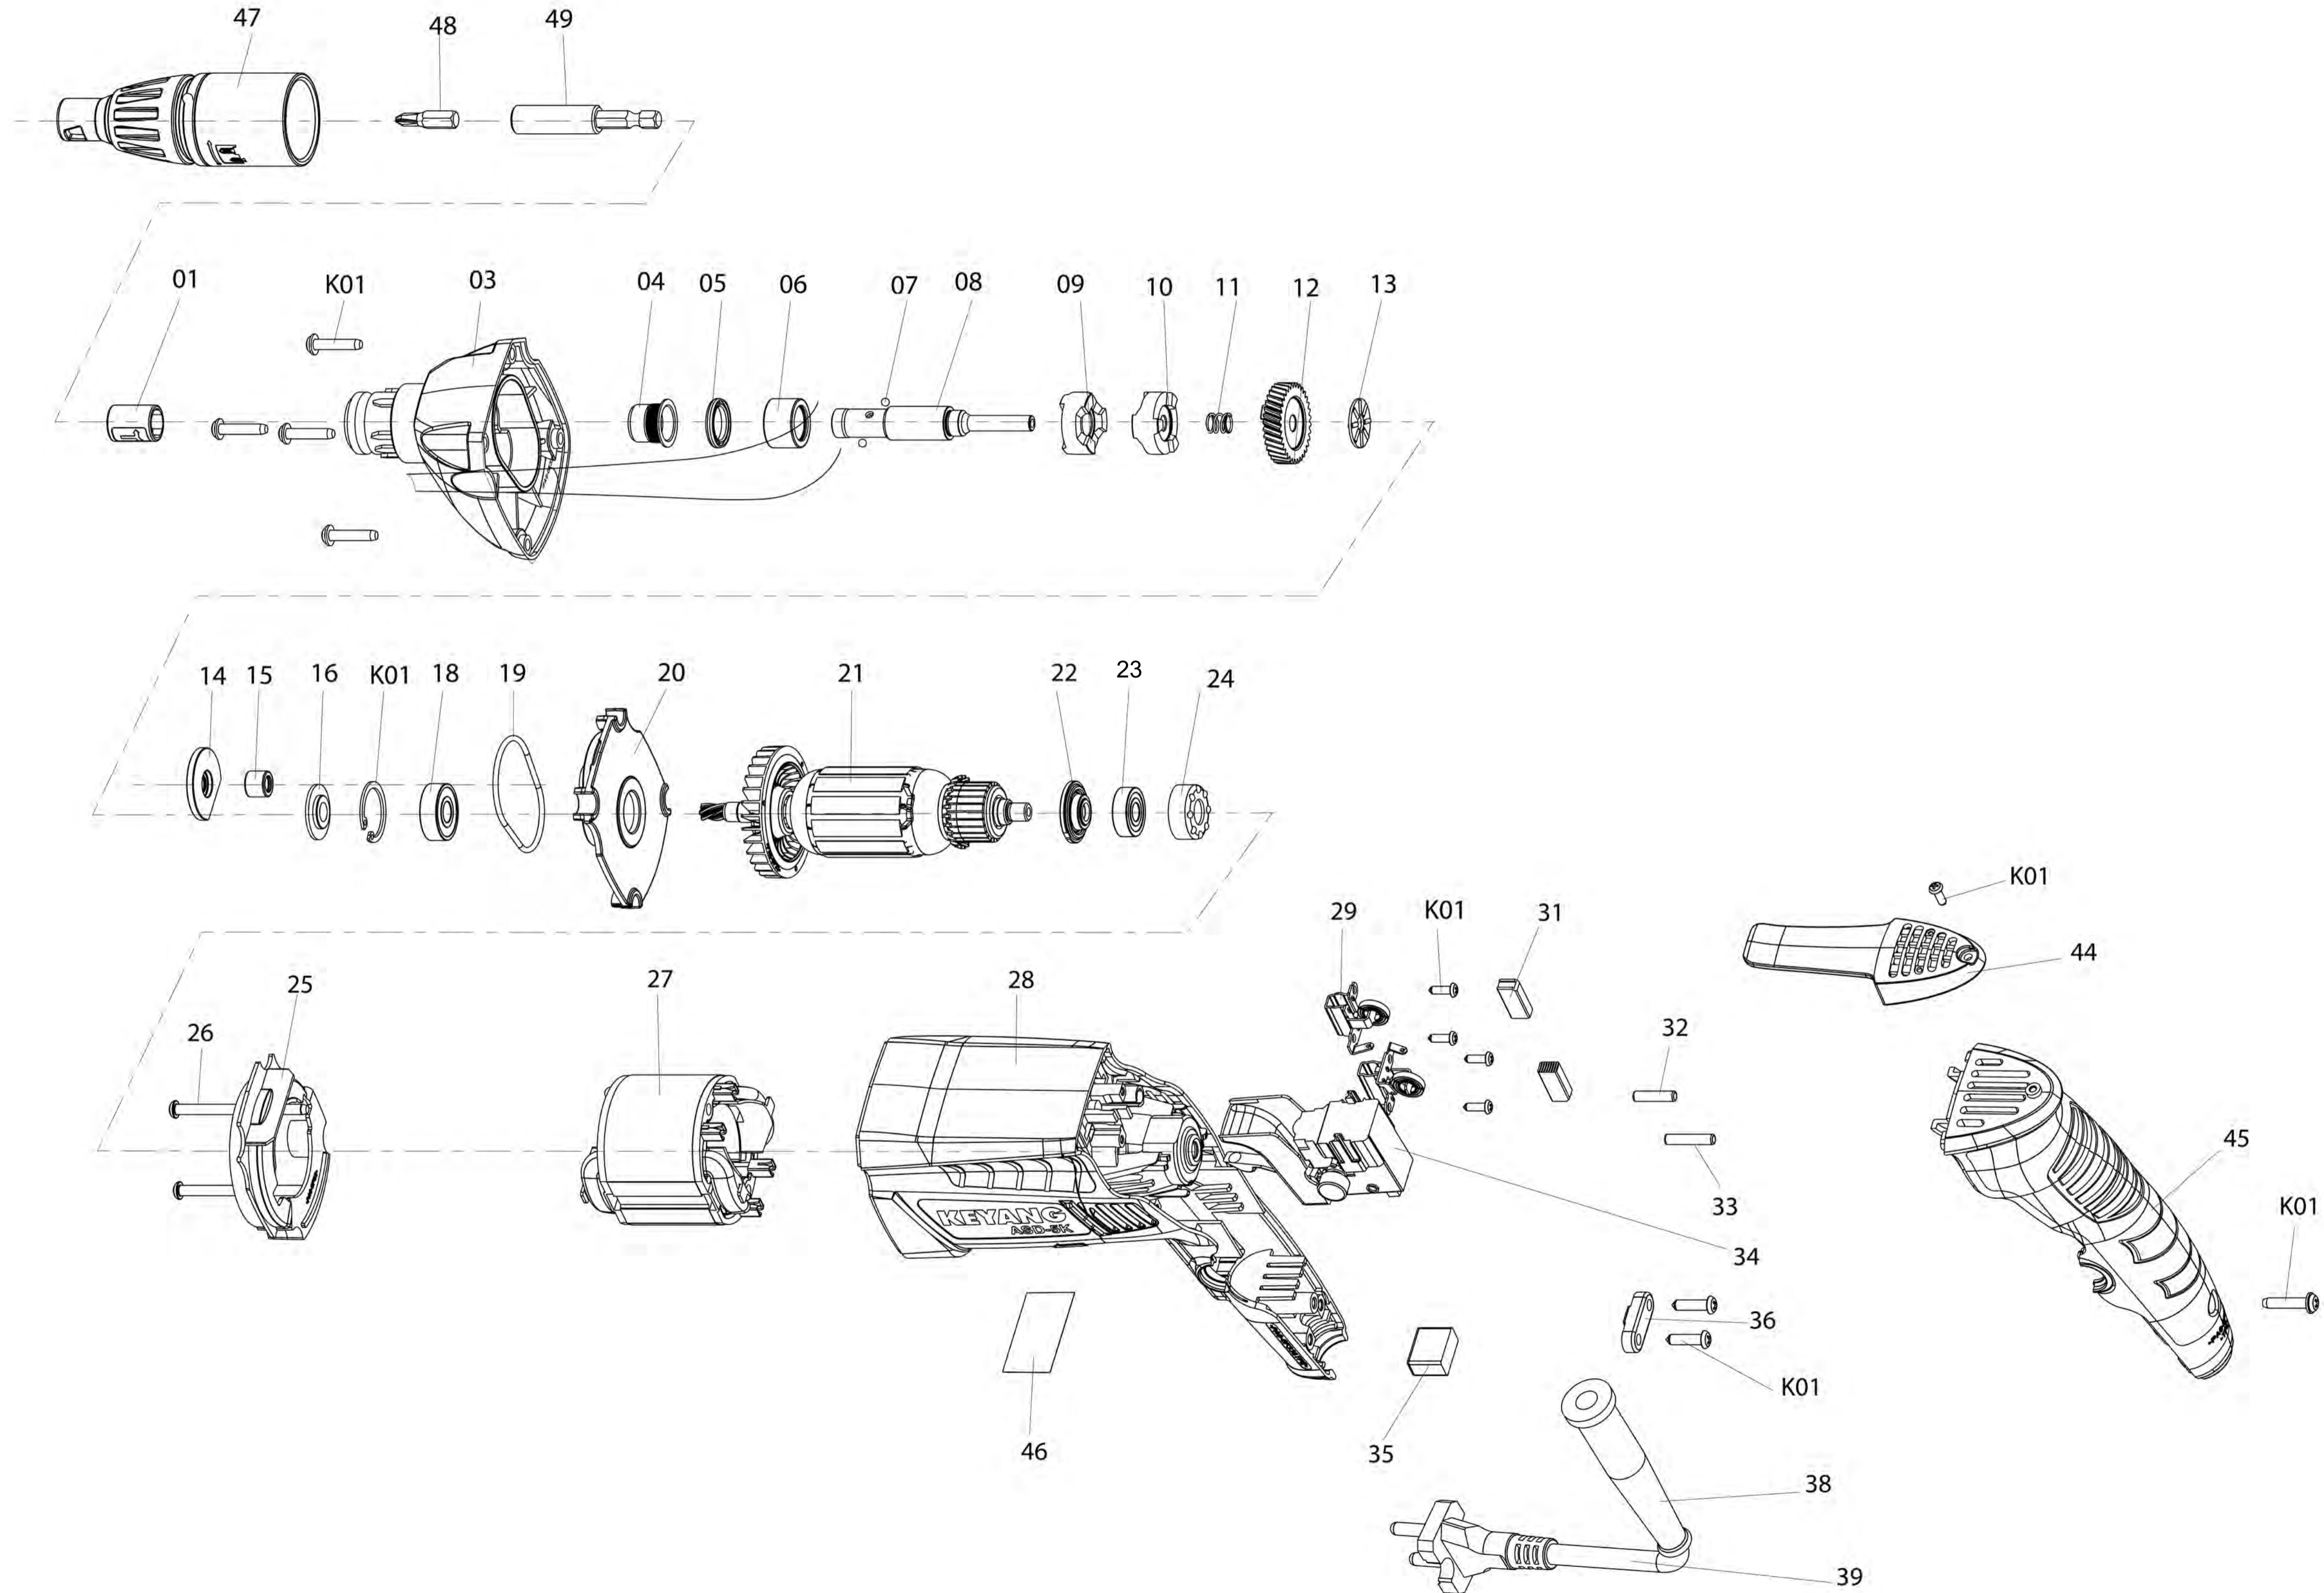

Screwdriver P18

**List of spare part
SCREWDRIVER P18**

R.	code	Description	Designation
01	653204	HOLDER SLEEVE	BAGUE SPIT P18/P18LITHIUM
03	653205	GEAR COVER	COUVERCLE ENGRENAGE SPIT P18
04	653206	BUSH	BAGUE SPIT P18/P18LITH
05	653207	OIL SEAL	JOINT SPIT P18/P18LITH
06	653208	NEEDLE BEARING	RLT AIGUILLE SPIT P18/P18LITH
07	653209	STEEL BALL	BILLE ARBRE SPIT P18/P18LITH
08	653210	SPINDLE	ARBRE SPIT P18/P18LITH
09	653211	CLUTCH(B)	CRABOT SPIT P18/P18LITH
10	653212	CLUTCH(A)	CRABOT SPIT P18/P18LITH
11	653213	CLUTCH SPRING	RESSORT SPIT P18/P18LITH
12	653214	GEAR, SPIT P18	PIGNON SPIT P18/P18LITH
13	653215	AXIAL BEARING	PALIER SPIT P18/P18LITH
14	653216	WASHER(A),	RONDELLE SPIT P18/P18LITH
15	653217	NEEDLE BEARING	ROULEMENT SPIT P18/P18LITH
16	653218	PINION BUSH	RONDELLE SPIT P18/P18LITH
18	653219	BALL BEARING	ROULEMENT SPIT P18
19	653220	O-RING(A)	JOINT SPIT P18
20	653221	INNER COVER	PLAQUE RLT SPIT P18
21	653222	ARMATURE ASSY	INDUIT SPIT P18
22	653223	DUST PLATE	RONDELLE ISOLANTE P18
23	624980	BALL BEARING	ROULEMENT
24	653224	RUBBER PACKING	BAGUE CAOUTCHOUC P18
25	653225	FAN GUIDE	DEFLECTEUR D AIR SPIT P18
26	653226	SCREW	VIS M4X20 SPIT P18
27	653227	STATOR ASSY,	STATOR SPIT P18
28	653228	HOUSING ASSY	CARTER SPIT P18
29	653231	BRUSH HOLDER ASS'Y	PAIRE PORTE BALAI SPIT P18
31	653232	CARBON BRUSH ASS'Y	PAIRE CHARBONS SPIT P18
32	653233	CHOKE COIL ASS'Y(B)	RESISTANCE SPIT P18
33	653234	CHOKE COIL ASS'Y(A)	RESISTANCE SPIT P18
34	653235	TRIGGER S/W	INTERRUPTEUR SPIT P18
35	653236	CAPACITOR ASSY	ANTIPARASITE SPIT P18
36	653237	CORD CLIP	SERRE CABLE SPIT P18
38	653239	CORD ARMOR	PASSE CABLE SPIT P18
39	653240	CORD ASSY	CABLE SPIT P18
*	653241	LEAD WIRE ASSY	FIL CONNEXION SPIT P18
*	653242	LEAD WIRE ASSY	FIL CONNEXION SPIT P18
*	653243	LEAD WIRE ASSY	FIL CONNEXION SPIT P18
*	653244	LEAD WIRE ASSY	FIL CONNEXION SPIT P18
44	653245	BELT CLIP	CLIP CEINTURE SPIT P18
45	653246	HANDLE COVER	CARTER ARRIERE P18
46	653248	NAME PLATE	ETIQUETTE P18
47	653251	DEPTH GAUGE ASSY	MANCHON REGLAGE P18/LI
48	653252	BIT	EMBOUT DE VISSAGE P18/LI
49	653253	BIT HOLDER	PORTE EMBOUT VISSAGE P18/LI
K01	653254	KIT VISSERIE	KIT VISSERIE P18